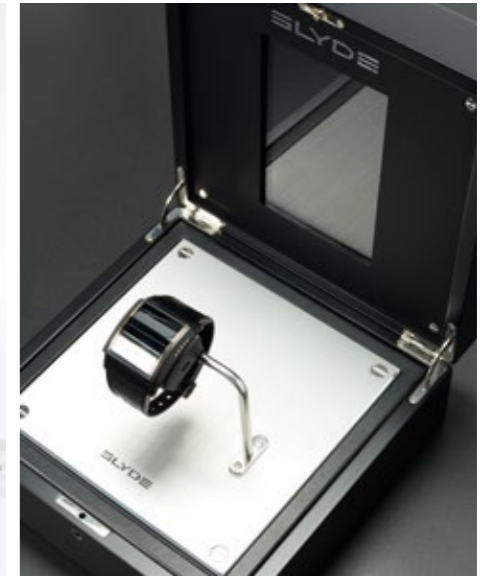

WIR HABEN ÜBERZEUGT

WE HAVE CONVINCED

WEITERE REFERENZEN & INFOS ONLINE:
WWW.KLING.DE