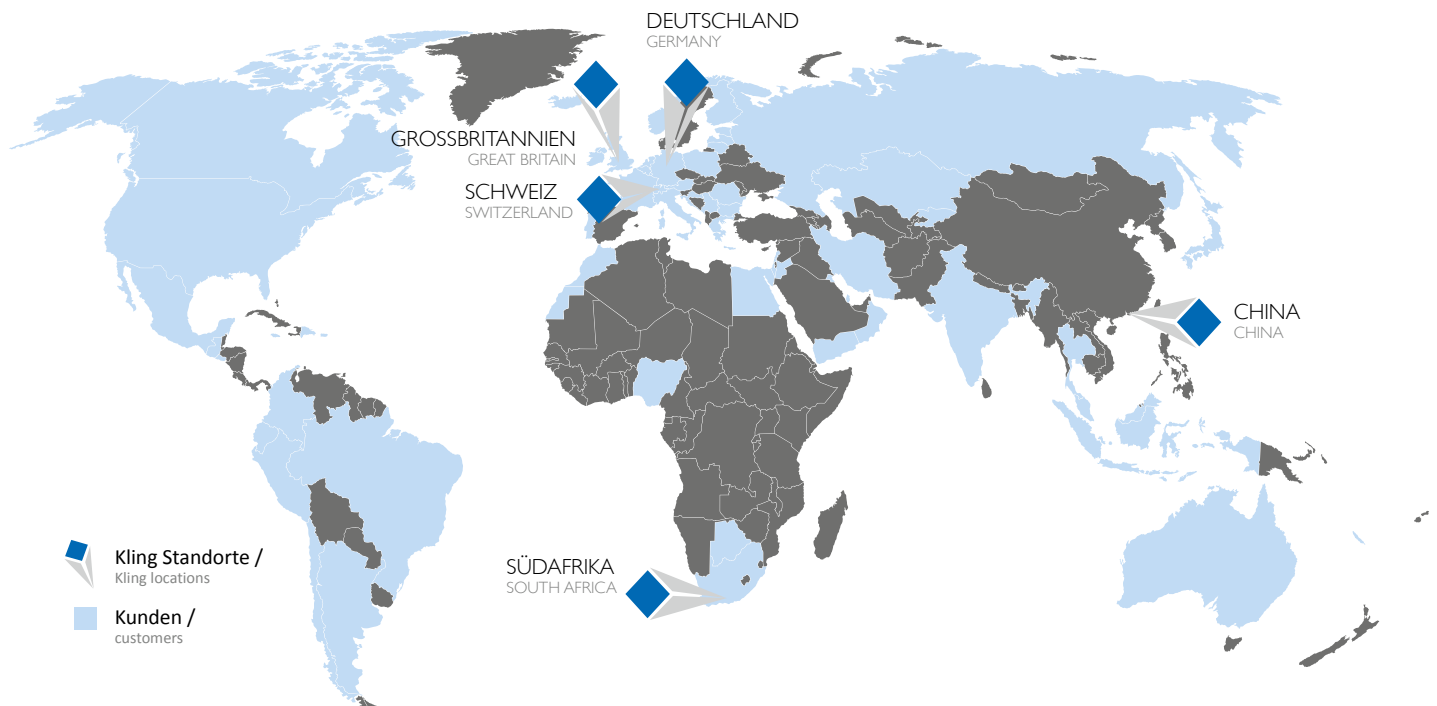

Wir produzieren weltweit.

Manufaktur oder Serie

Sie haben die Wahl zwischen Qualität „100% Made in Germany“ in unserer Produktionsstätte in Birkenfeld oder die Produktion und Beschaffung über kooperierende Unternehmen in Asien.

Kling Weltweit

Seit über 85 Jahren entwickelt und produziert die Kling GmbH verkaufsfördernde Warenpräsentationen für die unterschiedlichsten Branchen. Dabei steht Qualität bei Kling an erster Stelle.

Kling als international agierendes Unternehmen baut seinen Kundenstamm sowohl im Inland als auch im Ausland kontinuierlich aus. Die Konzentration liegt auf den europäischen Märkten, aber natürlich gehören auch Länder außerhalb Europas zu unserem Kundenkreis. Mit Standorten in der Schweiz, Großbritannien und China, sowie Vertretungen in Holland und Südafrika, stehen wir unseren weltweiten Kunden vor Ort zur Verfügung. Unser Denken ist global im Sinne unserer Kunden und unser Handeln immer serviceorientiert.

Kling Worldwide

For over 85 years, Kling GmbH has developed and produced promotional product presentations for all kinds of industries. Quality is a top priority for Kling.

As an internationally active company, Kling continuously expands its customer base both domestically and abroad. We concentrate on the European markets, but of course countries outside Europe also belong to our customer circle. With sites in Switzerland, Great Britain and China as well as representative offices in Holland and South Africa, we are available to our customers on site worldwide. Our thinking is global with respect to our customers and our actions are always service-oriented.